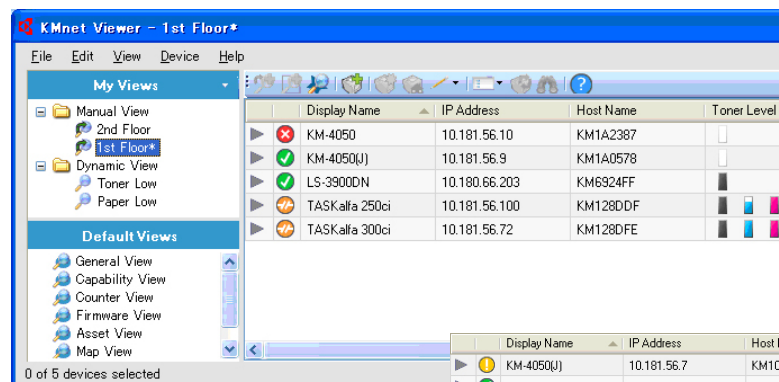

Display Name	IP Address	Host Name	Total Printed Page	Printed Page Copier	Printed Page Printer	Printed Page FAX/...	Printed Page Black ...
KM-4050(J)	10.181.56.7	KM1C5A49	21831	3925	17834	72	
KM-4050(J)	10.181.56.1	KM1C670C	22402	1571	20792	39	
KM-4050(J)	10.181.56.163	KM1A010F	502	43	294	165	
KM-5050(J)	10.180.66.220	KM1A23B1	198415	71212	126582	621	
KM-C2520	10.181.56.159	KM190730	127888				15035
KM-C3232(J)	10.180.66.200	KM1931C1	241635				97461
KM-C4035E	10.181.56.19	KM19ACCF	64249				13891
KM-C4035E(J)	10.181.56.241	KM19FFE0	66820				35219
LS-3800	10.180.66.224	KY517B06	99450				
LS-3900DN	10.180.66.203	KM6924FF	160241				
LS-6820N	10.180.66.202		269428				
LS-C5030N	10.180.66.204	KM562B7D	114490				37964

Ręczny podgląd

Urządzenia mogą być indywidualnie grupowane w celu uzyskania szybkiego przeglądu infrastruktury i jej stanu.

Autoryzowany Partner Kyocera:

Wyłączny Dystrybutor KYOCERA w Polsce
Arcus S.A.
ul. Miła 2, 00-180 Warszawa
tel.: 22 53-60-800, fax.: 22 83-17-043
NIP: 526-03-08-803, Numer KRS: 0000271167