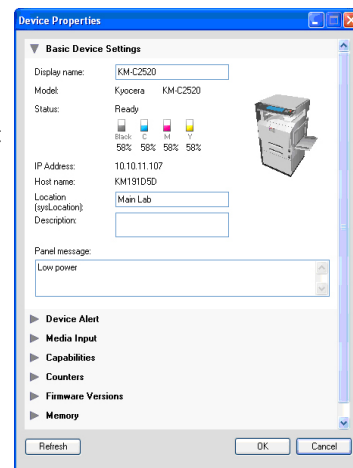

Szybkie wyszukiwanie i zaawansowane wyszukiwanie umożliwia administratorom przeszukiwanie infrastruktury, np. numer modeli, szybkość drukowania, status, wersja firmware.

Mapa urządzeń pozwala rejestrować lokalizację urządzeń, dzięki czemu można je szybko zlokalizować i usunąć problem.

ROZWIĄZANIE PROBLEMÓW PRZEZ INTERWENCJĄ UŻYTKOWNIKA

Personalizacja powiadomienia e-mail pozwala na poinformowanie właściwych ludzi w celu niezwłocznego podjęcia interwencji dla przywrócenia sprawności urządzeń.

Komunikaty o materiałach i serwisie umożliwiają administratorom i usługodawcy zareagować jeszcze przed interwencją użytkowników.

KORZYŚCI

- Proste scentralizowane zarządzanie urządzeniami sieciowymi
- Zdalny monitoring i konfiguracja
- Jednoczesne konfigurowanie wielu urządzeń
- Dostosowanie widoku dla indywidualnych potrzeb
- Wykrywanie urządzeń niezależnie od producenta
- Ograniczenie zaangażowania Twojej administracji
- Powiadomianie przez E-mail administratora i dostawcę o zaistniałych problemach
- Ograniczenie czasu przestoju urządzeń
- Poprawa obsługi urządzenia
- System łatwy w obsłudze, niewielkie wymagania systemowe
- Intuicyjna obsługa systemu
- Przeznaczony również dla małych i średnich przedsiębiorstw

Zdalna konfiguracja urządzenia
Ustawienia urządzenia i właściwości są wyświetlane i mogą być edytowane KMnet Viewer zdalnie.

Kompleksowy odczyt liczników KMnet Viewer 5.0 daje szybki przegląd wszystkich wielkości produkcji dokumentów. Pozwala to na analizę wydajności systemu.